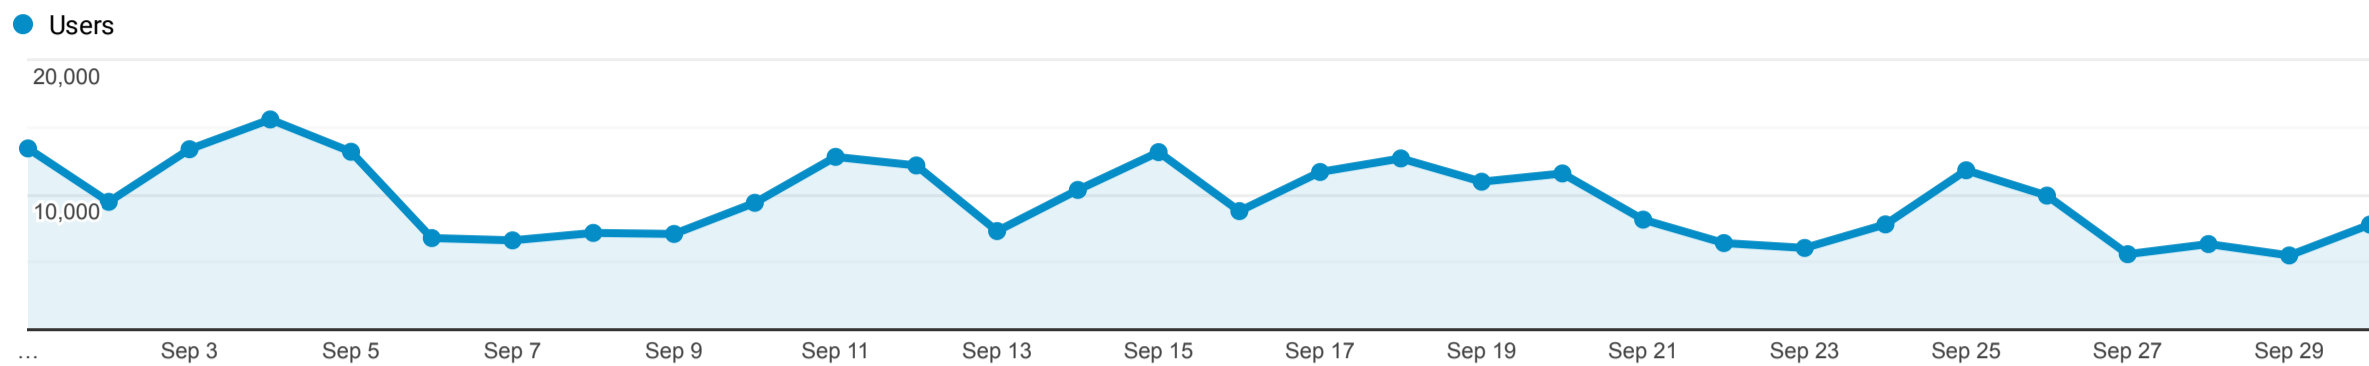

## Audience Overview

Sep 1, 2021 - Sep 30, 2021

All Users  
100.00% Users

### Overview

<b>Users</b> 232,526	<b>New Users</b> 172,194	<b>Sessions</b> 316,569	<b>Number of Sessions per User</b> 1.36
<b>Pageviews</b> 775,179	<b>Pages / Session</b> 2.45	<b>Avg. Session Duration</b> 00:01:38	<b>Bounce Rate</b> 70.92%